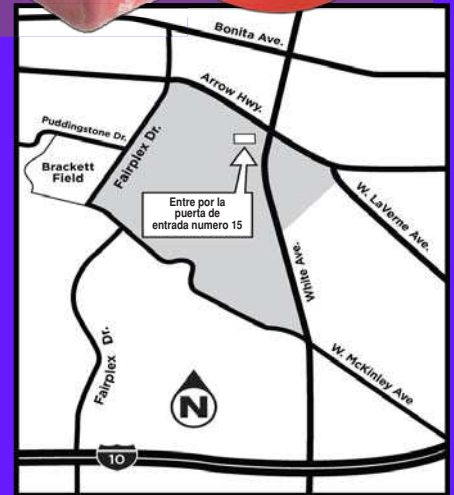

MUY TÓXICO PARA LA BASURA

Evento gratuito de recolección (drive-thru)
de desechos electrónicos y tóxicos del hogar

Sábado 10 de octubre • 9 A.M. - 3 P.M.
Los Angeles County Fairplex
Gate 15, Arrow Highway
La Verne, CA 91750

Precauciones de COVID-19

No asista si

1. Tiene cualquier síntoma de COVID-19
2. Le han pedido que se ponga en cuarentena
3. Recientemente viajó internacionalmente

Use un cobertor facial

Permanezca en su vehículo con las ventanas cerradas, si es posible.